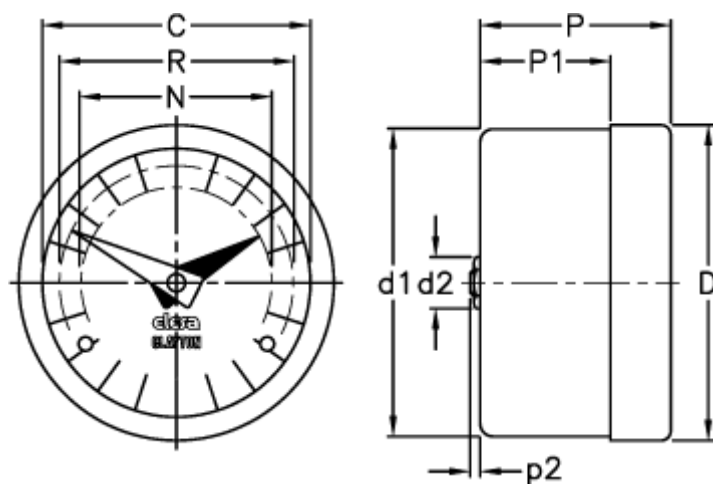

Varenummer: 2307021152
Beskrivelse: E+G Indikator
GA05-0008-S

Mål

C = 102	R = 89
D = 112.7	
D1 = 111.0	
d2 = 8	
N = 76	
P = 32	
P1 = 18.8	
p2 = 1.0	